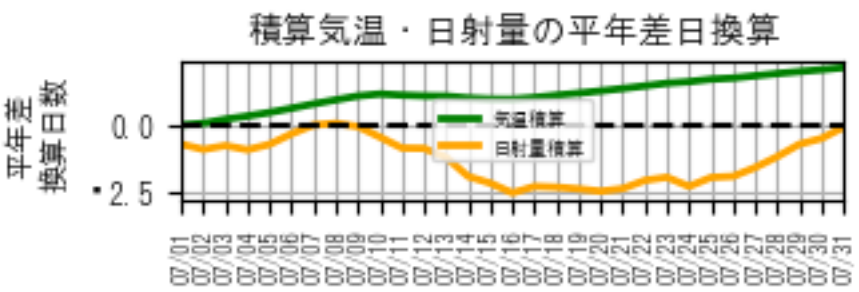

カレンダー凡例

- 2025/05/01 (AgriColor)
- 2025/05/31
- 猛暑日 (≧35)
- 真夏日 (≧30)
- 夏日 (≧25)
- 冬日 (最低<0)
- 真冬日 (最高<0)
- 日照 1時間未満
- 満月
- 新月

カレンダー凡例

- 猛暑日 (≥35)
- 真夏日 (≥30)
- 夏日 (≥25)
- 多曇日 (最低<0)
- 真冬日 (最高<0)
- 日照 1時間未満
- 満月
- 新月

2025/10/01
 AgriColor
 2025/10/31

2025/11/01
AgriColor
2025/11/30

カレンダー凡例

- 猛暑日 (≧35)
- 真夏日 (≧30)
- 夏日 (≧25)
- 冬日 (最低<0)
- 真冬日 (最高<0)
- 日照 1時間未満
- 満月
- 新月