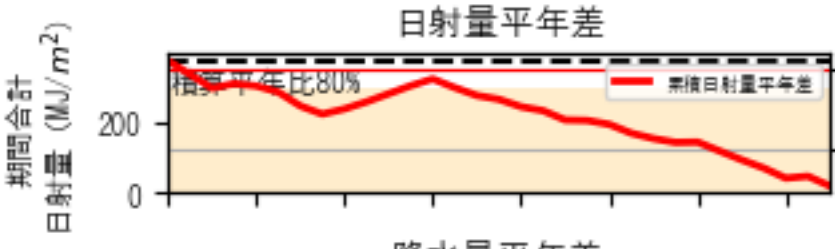

カレンダー凡例

- 2025/05/01 (AgriColor)
- 2025/05/31
- 猛暑日 (≧35)
- 真夏日 (≧30)
- 夏日 (≧25)
- 冬日 (最低<0)
- 真冬日 (最高<0)
- 日照 1時間未満
- 満月
- 新月

カレンダー凡例

- 猛暑日 (≥35)
- 真夏日 (≥30)
- 夏日 (≥25)
- 多曇日 (最低<0)
- 真冬日 (最高<0)
- 日照 1時間未満
- 満月
- 新月

2025/10/01
 AgriColor
 2025/10/31

2025/11/01
AgriColor
2025/11/30

カレンダー凡例

- 猛暑日 (≧35)
- 真夏日 (≧30)
- 夏日 (≧25)
- 冬日 (最低<0)
- 真冬日 (最高<0)
- 日照 1時間未満
- 満月
- 新月