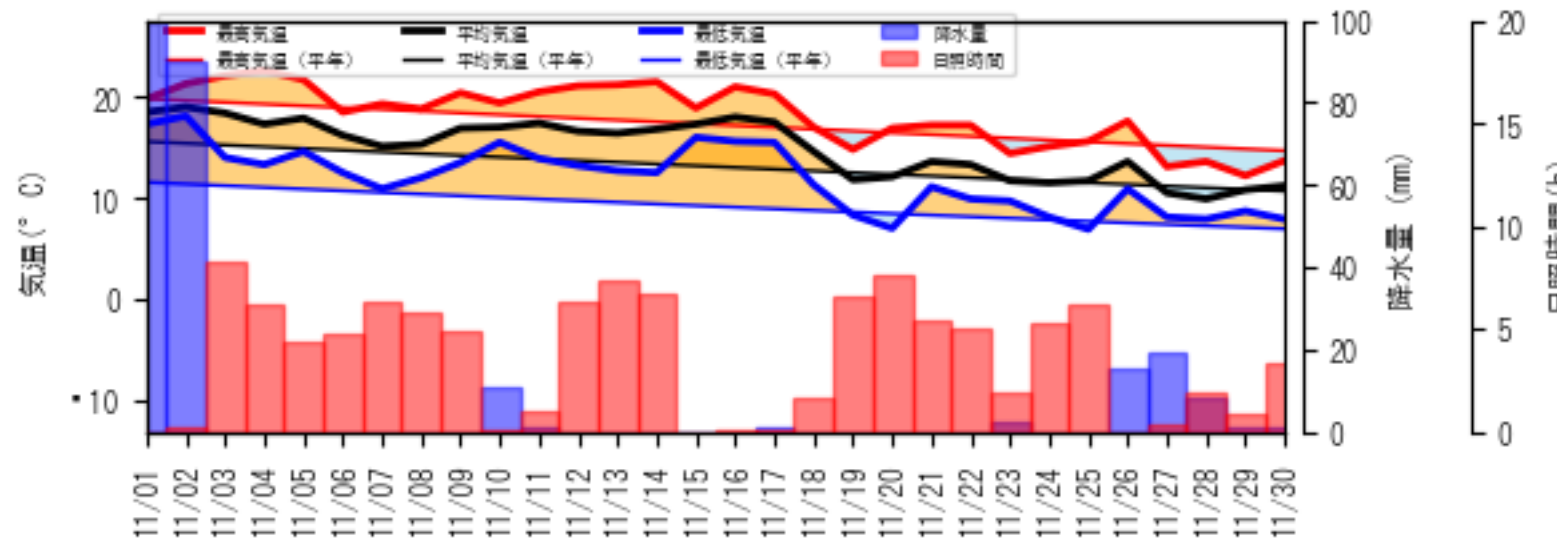

カレンダー凡例

- 2025/05/01 (AgriColor)
- 2025/05/31
- 猛暑日 (≧35)
- 真夏日 (≧30)
- 夏日 (≧25)
- 冬日 (最低<0)
- 真冬日 (最高<0)
- 日照 1時間未満
- 満月
- 新月

カレンダー凡例

- 猛暑日 (≥35)
- 真夏日 (≥30)
- 夏日 (≥25)
- 多曇日 (最低<0)
- 真冬日 (最高<0)
- 日照 1時間未満
- 満月
- 新月

2025/10/01
 AgriColor
 2025/10/31

2025/11/01
AgriColor
2025/11/30

カレンダー凡例

- 猛暑日 (≧35)
- 真夏日 (≧30)
- 夏日 (≧25)
- 冬日 (最低<0)
- 真冬日 (最高<0)
- 日照 1時間未満
- 満月
- 新月