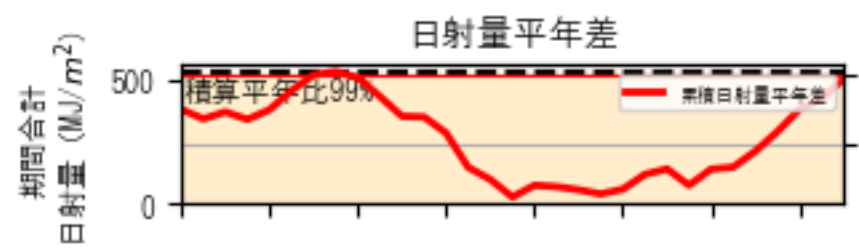

カレンダー凡例

- 2025/05/01 (AgriColor)
- 2025/05/31
- 猛暑日 (≧35)
- 真夏日 (≧30)
- 夏日 (≧25)
- 冬日 (最低<0)
- 真冬日 (最高<0)
- 日照 1時間未満
- 満月
- 新月

カレンダー凡例

- 猛暑日 (≥35)
- 真夏日 (≥30)
- 夏日 (≥25)
- 多曇日 (最低<0)
- 真冬日 (最高<0)
- 日照 1時間未満
- 満月
- 新月

2025/10/01
 AgriColor
 2025/10/31

2025/11/01
AgriColor
2025/11/30

カレンダー凡例

- 猛暑日 (≧35)
- 真夏日 (≧30)
- 夏日 (≧25)
- 冬日 (最低<0)
- 真冬日 (最高<0)
- 日照 1時間未満
- 満月
- 新月