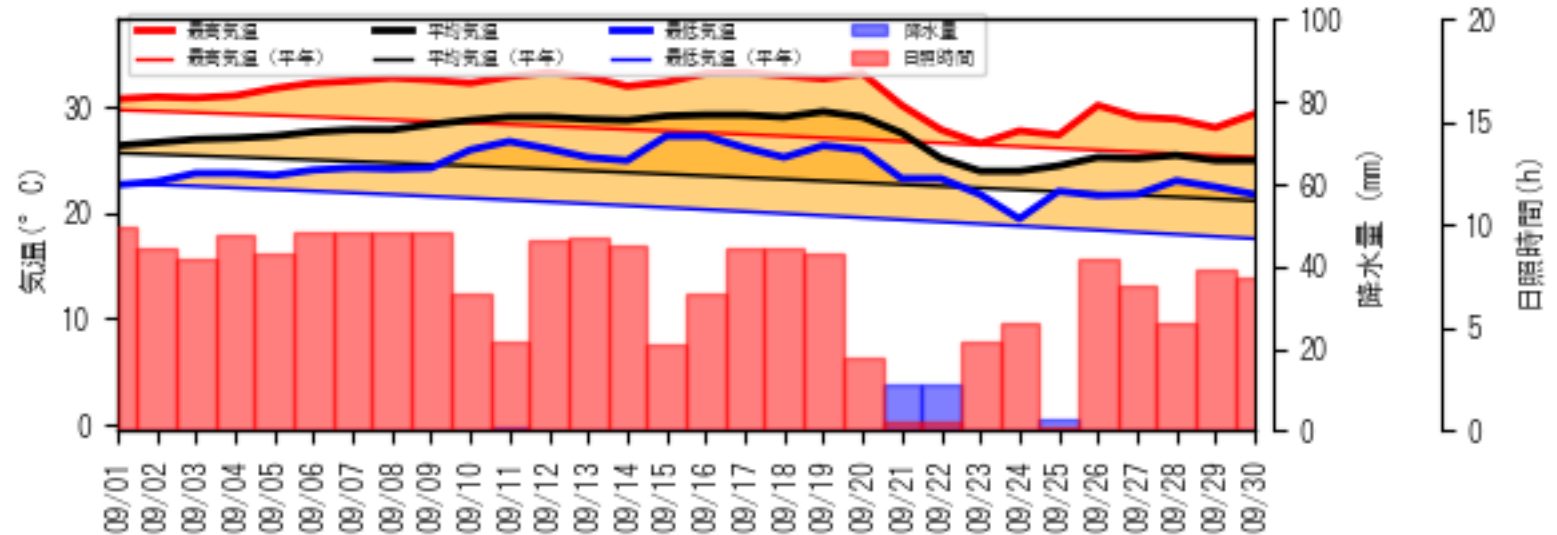

カレンダー凡例

- 2025/05/01 (AgriColor)
- 2025/05/31
- 猛暑日 (≧35)
- 真夏日 (≧30)
- 夏日 (≧25)
- 冬日 (最低<0)
- 真冬日 (最高<0)
- 日照 1時間未満
- 満月
- 新月

カレンダー凡例

- 猛暑日 (≥35)
- 真夏日 (≥30)
- 夏日 (≥25)
- 多曇日 (最低<0)
- 真冬日 (最高<0)
- 日照 1時間未満
- 満月
- 新月

2025/10/01
 AgriColor
 2025/10/31

2025/11/01
AgriColor
2025/11/30

カレンダー凡例

- 猛暑日 (≧35)
- 真夏日 (≧30)
- 夏日 (≧25)
- 冬日 (最低<0)
- 真冬日 (最高<0)
- 日照 1時間未満
- 満月
- 新月