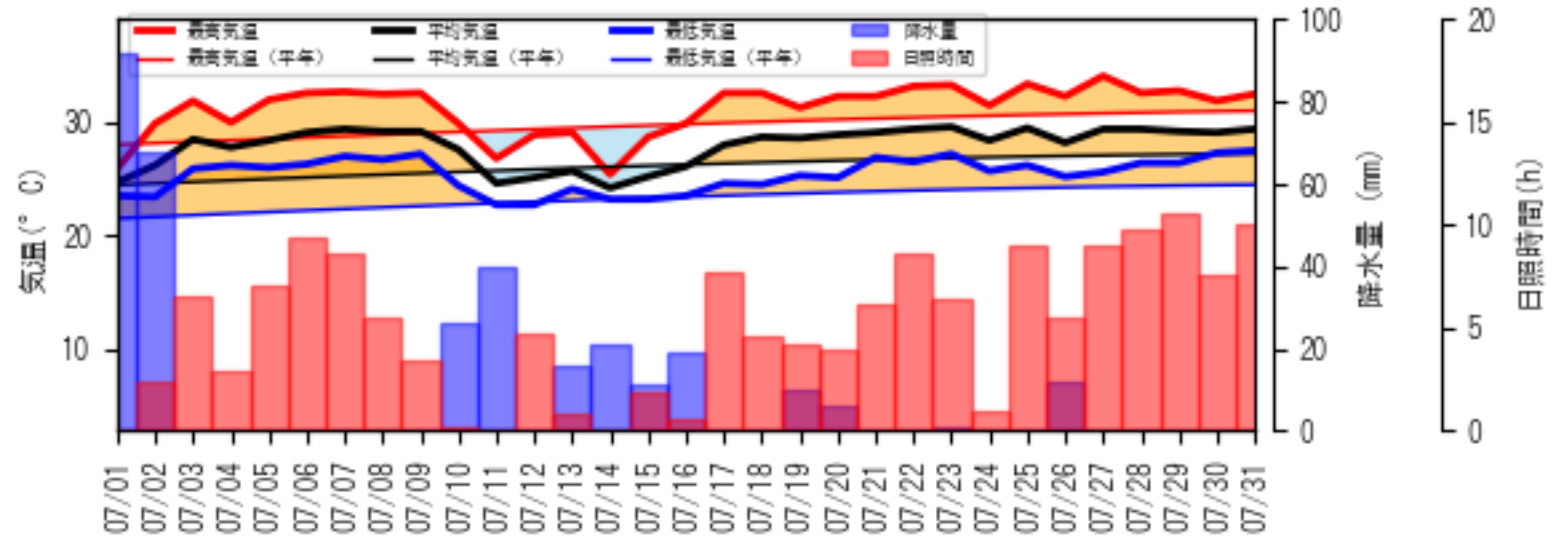

カレンダー凡例

- 2025/05/01 (AgriColor)
- 2025/05/31
- 猛暑日 (≧35)
- 真夏日 (≧30)
- 夏日 (≧25)
- 冬日 (最低<0)
- 真冬日 (最高<0)
- 日照 1時間未満
- 満月
- 新月

カレンダー凡例

- 猛暑日 (≥35)
- 真夏日 (≥30)
- 夏日 (≥25)
- 多曇日 (最低<0)
- 真冬日 (最高<0)
- 日照 1時間未満
- 満月
- 新月

2025/10/01
 AgriColor
 2025/10/31

2025/11/01
AgriColor
2025/11/30

カレンダー凡例

- 猛暑日 (≧35)
- 真夏日 (≧30)
- 夏日 (≧25)
- 冬日 (最低<0)
- 真冬日 (最高<0)
- 日照 1時間未満
- 満月
- 新月