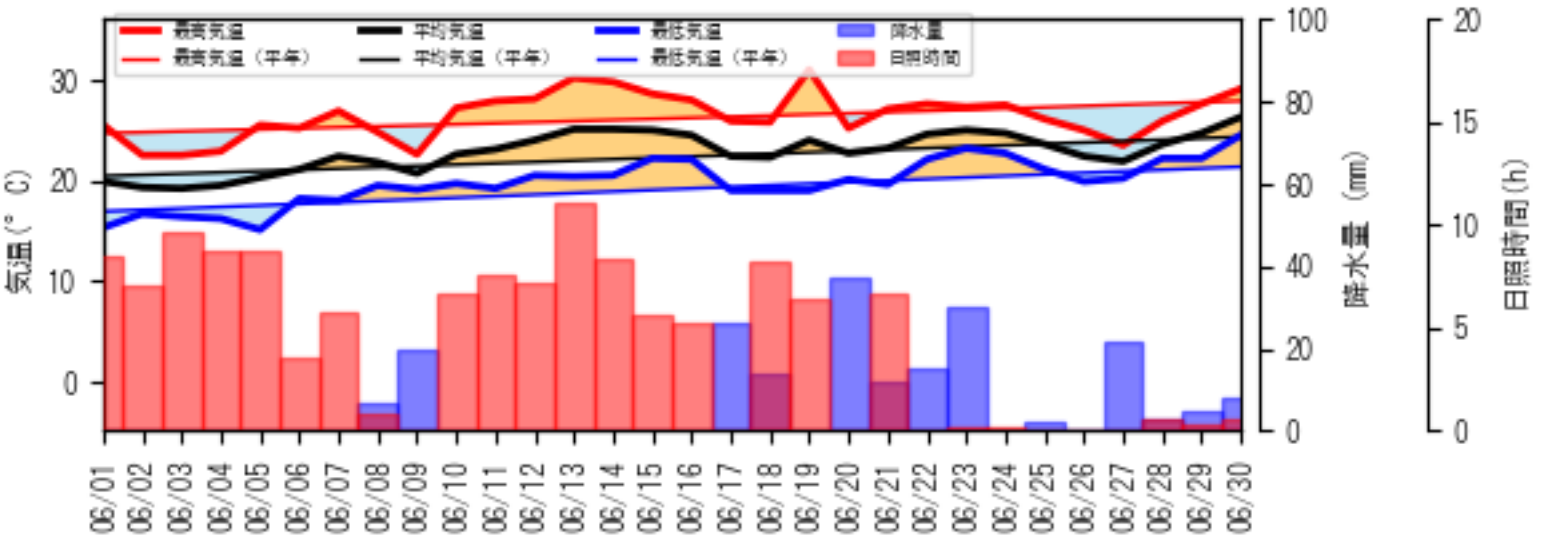

カレンダー凡例

- 2025/05/01 (AgriColor)
- 2025/05/31
- 猛暑日 (≧35)
- 真夏日 (≧30)
- 夏日 (≧25)
- 冬日 (最低<0)
- 真冬日 (最高<0)
- 日照 1時間未満
- 満月
- 新月

カレンダー凡例

- 猛暑日 (≥35)
- 真夏日 (≥30)
- 夏日 (≥25)
- 多曇日 (最低<0)
- 真冬日 (最高<0)
- 日照 1時間未満
- 満月
- 新月

2025/10/01
 AgriColor
 2025/10/31

2025/11/01
AgriColor
2025/11/30

カレンダー凡例

- 猛暑日 (≧35)
- 真夏日 (≧30)
- 夏日 (≧25)
- 冬日 (最低<0)
- 真冬日 (最高<0)
- 日照 1時間未満
- 満月
- 新月