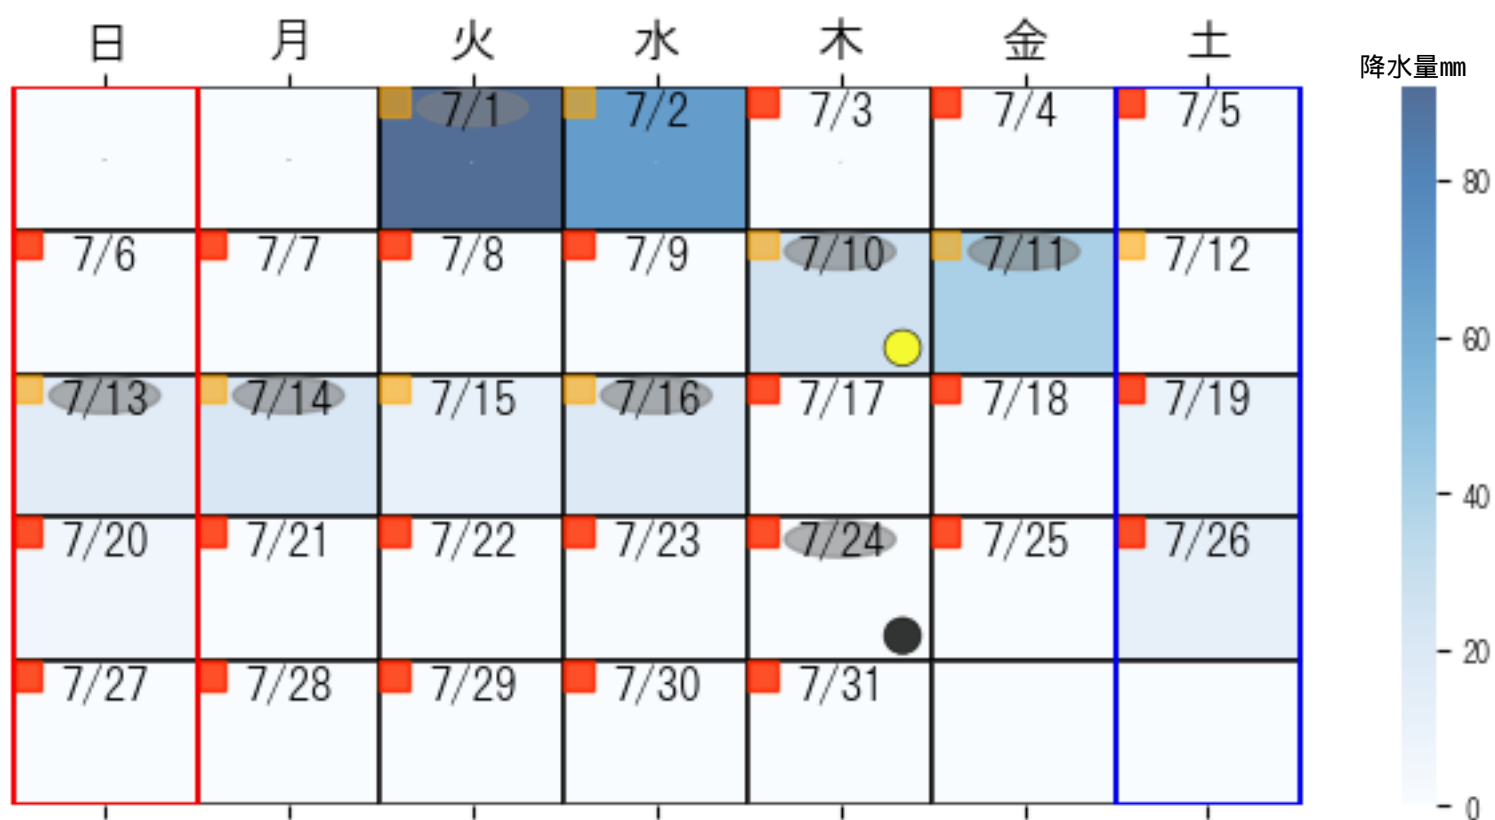

カレンダー凡例

- 2025/05/01 (AgriColor)
- 2025/05/31
- 猛暑日 (≧35)
- 真夏日 (≧30)
- 夏日 (≧25)
- 冬日 (最低<0)
- 真冬日 (最高<0)
- 日照 1時間未満
- 満月
- 新月

カレンダー凡例

- 猛暑日 (≥35)
- 真夏日 (≥30)
- 夏日 (≥25)
- 多曇日 (最低<0)
- 真冬日 (最高<0)
- 日照 1時間未満
- 満月
- 新月

2025/10/01
 AgriColor
 2025/10/31

2025/11/01
AgriColor
2025/11/30

カレンダー凡例

- 猛暑日 (≧35)
- 真夏日 (≧30)
- 夏日 (≧25)
- 冬日 (最低<0)
- 真冬日 (最高<0)
- 日照 1時間未満
- 満月
- 新月