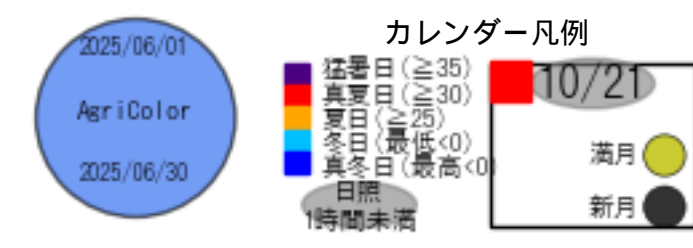

カレンダー凡例

- 2025/05/01 (AgriColor)
- 2025/05/31
- 猛暑日 (≧35)
- 真夏日 (≧30)
- 夏日 (≧25)
- 冬日 (最低<0)
- 真冬日 (最高<0)
- 日照 1時間未満
- 満月
- 新月

カレンダー凡例

- 猛暑日 (≥35)
- 真夏日 (≥30)
- 夏日 (≥25)
- 多曇日 (最低<0)
- 真冬日 (最高<0)
- 日照 1時間未満
- 満月
- 新月

2025/10/01
 AgriColor
 2025/10/31

2025/11/01
AgriColor
2025/11/30

カレンダー凡例

- 猛暑日 (≧35)
- 真夏日 (≧30)
- 夏日 (≧25)
- 冬日 (最低<0)
- 真冬日 (最高<0)
- 日照 1時間未満
- 満月
- 新月