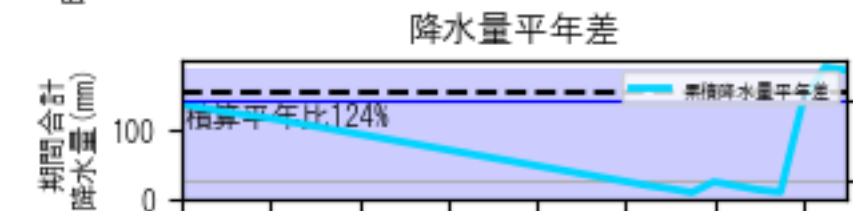

カレンダー凡例

- 2025/05/01 (AgriColor)
- 2025/05/31
- 猛暑日 (≧35)
- 真夏日 (≧30)
- 夏日 (≧25)
- 冬日 (最低<0)
- 真冬日 (最高<0)
- 日照 1時間未満
- 満月
- 新月

カレンダー凡例

- 猛暑日 (≥35)
- 真夏日 (≥30)
- 夏日 (≥25)
- 多曇日 (最低<0)
- 真冬日 (最高<0)
- 日照 1時間未満
- 満月
- 新月

2025/10/01
 AgriColor
 2025/10/31

2025/11/01
AgriColor
2025/11/30

カレンダー凡例

- 猛暑日 (≧35)
- 真夏日 (≧30)
- 夏日 (≧25)
- 冬日 (最低<0)
- 真冬日 (最高<0)
- 日照 1時間未満
- 満月
- 新月