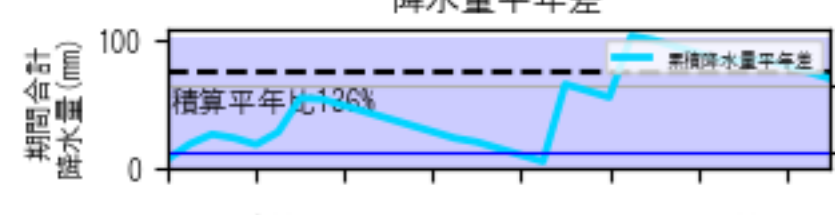

カレンダー凡例

- 2025/05/01 (AgriColor)
- 2025/05/31
- 猛暑日 (≧35)
- 真夏日 (≧30)
- 夏日 (≧25)
- 冬日 (最低<0)
- 真冬日 (最高<0)
- 日照 1時間未満
- 満月
- 新月

カレンダー凡例

- 猛暑日 (≥35)
- 真夏日 (≥30)
- 夏日 (≥25)
- 多曇日 (最低<0)
- 真冬日 (最高<0)
- 日照 1時間未満
- 満月
- 新月