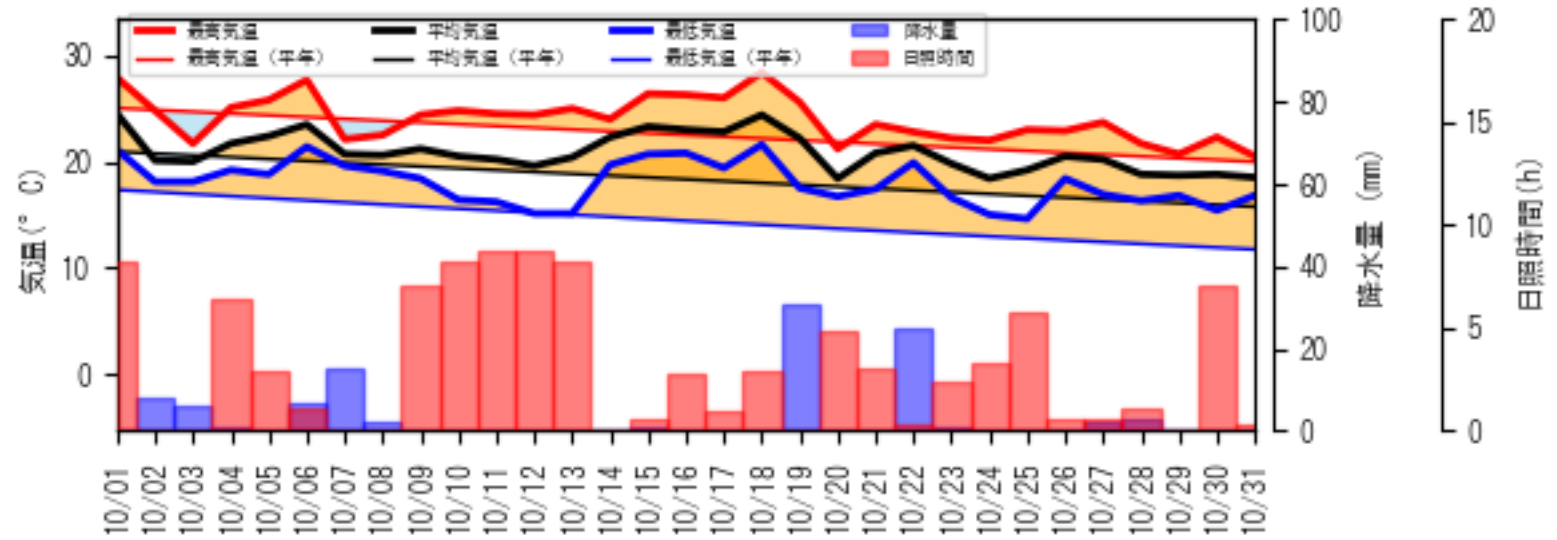

カレンダー凡例

- 2025/05/01 (AgriColor)
- 2025/05/31
- 猛暑日 (≧35)
- 真夏日 (≧30)
- 夏日 (≧25)
- 冬日 (最低<0)
- 真冬日 (最高<0)
- 日照 1時間未満
- 満月
- 新月

カレンダー凡例

- 猛暑日 (≥35)
- 真夏日 (≥30)
- 夏日 (≥25)
- 多曇日 (最低<0)
- 真冬日 (最高<0)
- 日照 1時間未満
- 満月
- 新月

2025/10/01
 AgriColor
 2025/10/31

2025/11/01
AgriColor
2025/11/30

カレンダー凡例

- 猛暑日 (≧35)
- 真夏日 (≧30)
- 夏日 (≧25)
- 冬日 (最低<0)
- 真冬日 (最高<0)
- 日照 1時間未満
- 満月
- 新月