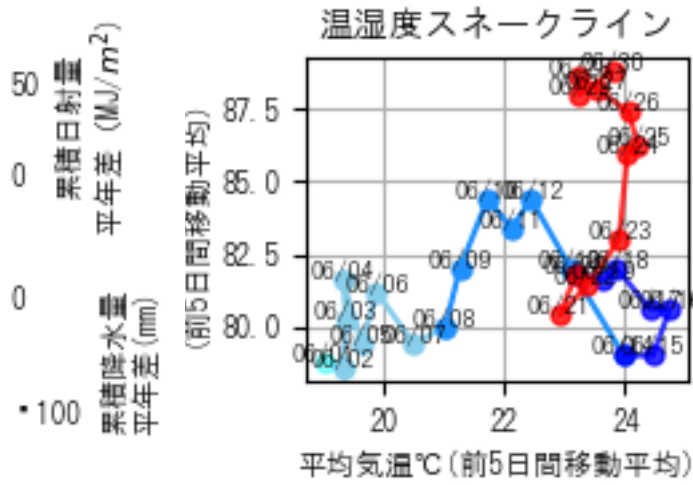

カレンダー凡例

- 2025/05/01 (AgriColor)
- 2025/05/31
- 猛暑日 (≧35)
- 真夏日 (≧30)
- 夏日 (≧25)
- 冬日 (最低<0)
- 真冬日 (最高<0)
- 日照 1時間未満
- 満月
- 新月

カレンダー凡例

- 猛暑日 (≥35)
- 真夏日 (≥30)
- 夏日 (≥25)
- 多曇日 (最低<0)
- 真冬日 (最高<0)
- 日照 1時間未満
- 満月
- 新月

2025/10/01
 AgriColor
 2025/10/31

2025/11/01
AgriColor
2025/11/30

カレンダー凡例

- 猛暑日 (≧35)
- 真夏日 (≧30)
- 夏日 (≧25)
- 冬日 (最低<0)
- 真冬日 (最高<0)
- 日照 1時間未満
- 満月
- 新月