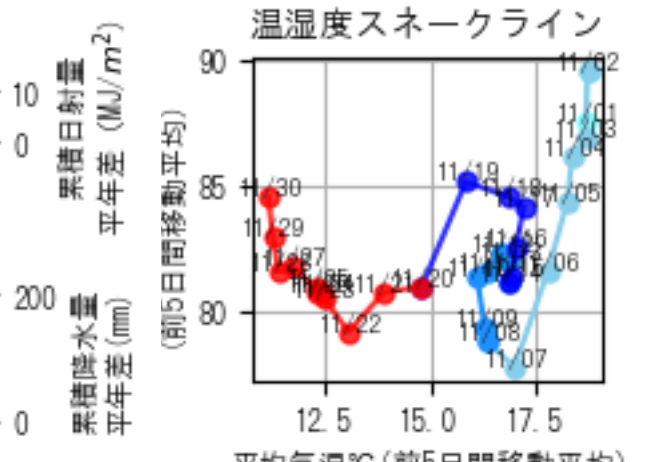

カレンダー凡例

- 2025/05/01 (AgriColor)
- 2025/05/31
- 猛暑日 (≧35)
- 真夏日 (≧30)
- 夏日 (≧25)
- 冬日 (最低<0)
- 真冬日 (最高<0)
- 日照 1時間未満
- 満月
- 新月

カレンダー凡例

- 猛暑日 (≥35)
- 真夏日 (≥30)
- 夏日 (≥25)
- 多曇日 (最低<0)
- 真冬日 (最高<0)
- 日照 1時間未満
- 満月
- 新月

2025/10/01
 AgriColor
 2025/10/31

2025/11/01
AgriColor
2025/11/30

カレンダー凡例

- 猛暑日 (≧35)
- 真夏日 (≧30)
- 夏日 (≧25)
- 冬日 (最低<0)
- 真冬日 (最高<0)
- 日照 1時間未満
- 満月
- 新月