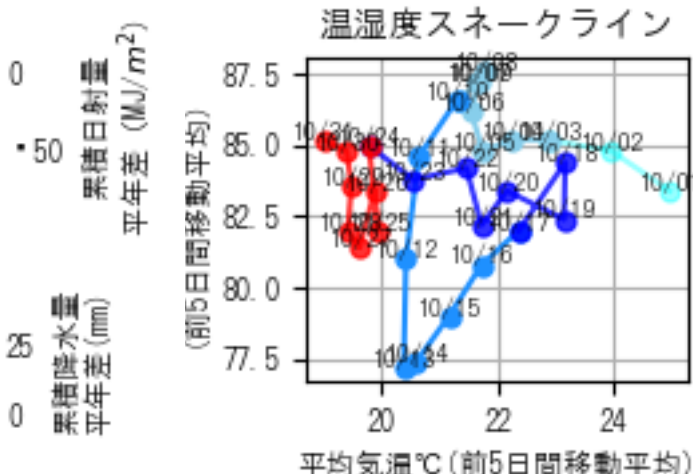

カレンダー凡例

- 2025/05/01 (AgriColor)
- 2025/05/31
- 猛暑日 (≧35)
- 真夏日 (≧30)
- 夏日 (≧25)
- 冬日 (最低<0)
- 真冬日 (最高<0)
- 日照 1時間未満
- 満月
- 新月

カレンダー凡例

- 猛暑日 (≥35)
- 真夏日 (≥30)
- 夏日 (≥25)
- 多曇日 (最低<0)
- 真冬日 (最高<0)
- 日照 1時間未満
- 満月
- 新月

2025/10/01
 AgriColor
 2025/10/31

2025/11/01
AgriColor
2025/11/30

カレンダー凡例

- 猛暑日 (≧35)
- 真夏日 (≧30)
- 夏日 (≧25)
- 冬日 (最低<0)
- 真冬日 (最高<0)
- 日照 1時間未満
- 満月
- 新月