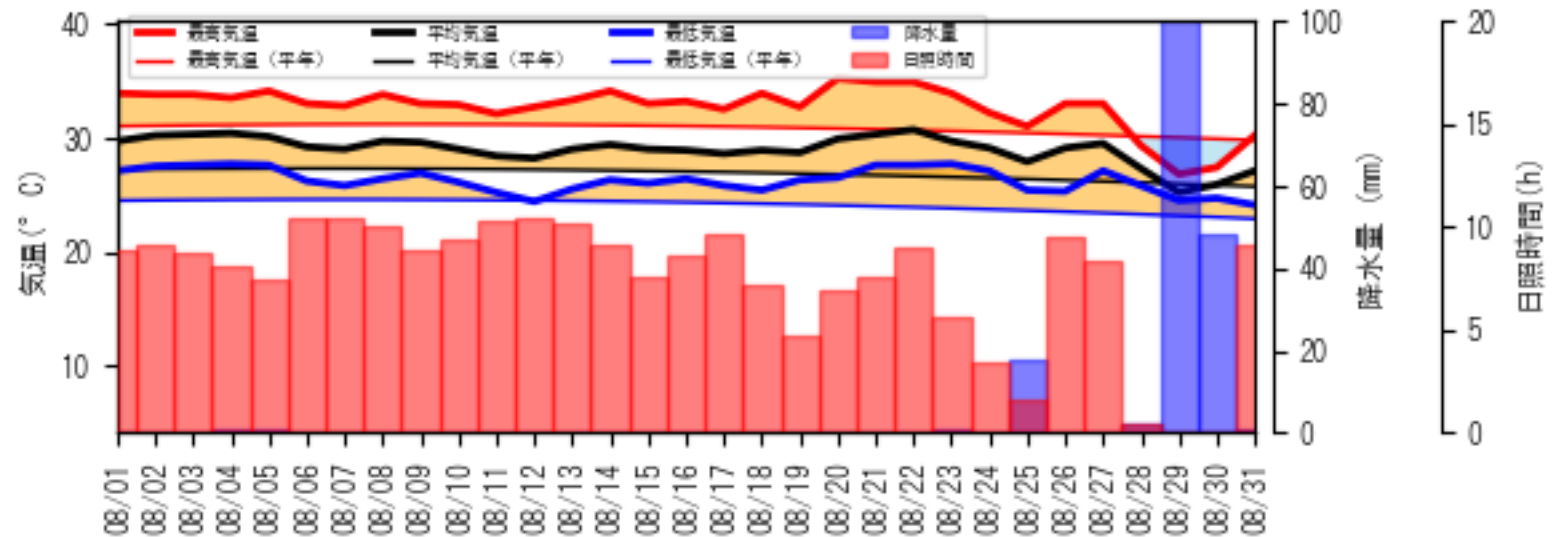

カレンダー凡例

- 2025/05/01 (AgriColor)
- 2025/05/31
- 猛暑日 (≧35)
- 真夏日 (≧30)
- 夏日 (≧25)
- 冬日 (最低<0)
- 真冬日 (最高<0)
- 日照 1時間未満
- 満月
- 新月

カレンダー凡例

- 猛暑日 (≥35)
- 真夏日 (≥30)
- 夏日 (≥25)
- 多曇日 (最低<0)
- 真冬日 (最高<0)
- 日照 1時間未満
- 満月
- 新月

2025/10/01
 AgriColor
 2025/10/31

2025/11/01
AgriColor
2025/11/30

カレンダー凡例

- 猛暑日 (≧35)
- 真夏日 (≧30)
- 夏日 (≧25)
- 冬日 (最低<0)
- 真冬日 (最高<0)
- 日照 1時間未満
- 満月
- 新月