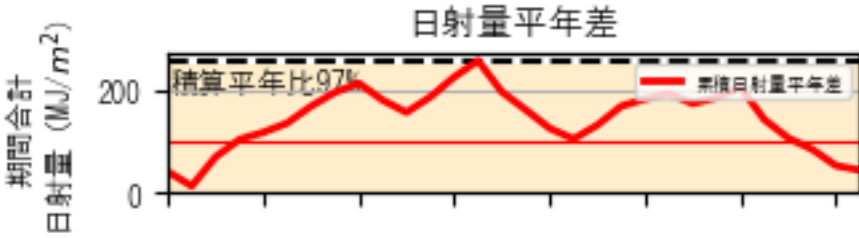

カレンダー凡例

- 2025/05/01 (AgriColor)
- 2025/05/31
- 猛暑日 (≧35)
- 真夏日 (≧30)
- 夏日 (≧25)
- 冬日 (最低<0)
- 真冬日 (最高<0)
- 日照 1時間未満
- 満月
- 新月

カレンダー凡例

- 猛暑日 (≥35)
- 真夏日 (≥30)
- 夏日 (≥25)
- 多曇日 (最低<0)
- 真冬日 (最高<0)
- 日照 1時間未満
- 満月
- 新月

2025/10/01
 AgriColor
 2025/10/31

2025/11/01
AgriColor
2025/11/30

カレンダー凡例

- 猛暑日 (≧35)
- 真夏日 (≧30)
- 夏日 (≧25)
- 冬日 (最低<0)
- 真冬日 (最高<0)
- 日照 1時間未満
- 満月
- 新月