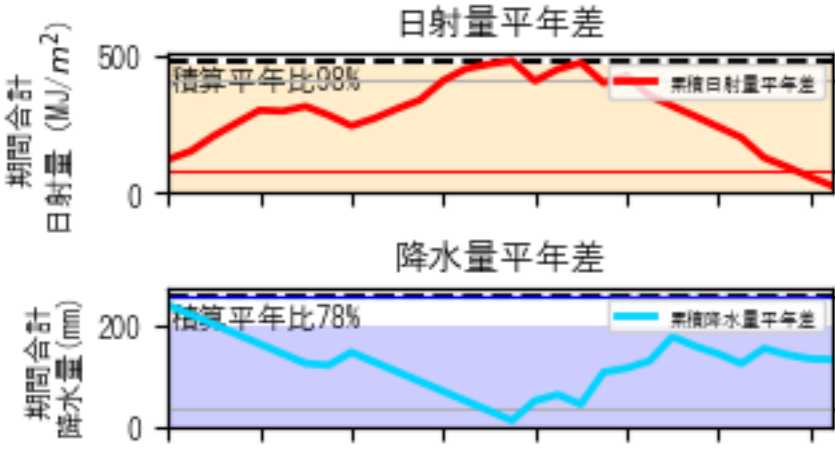

カレンダー凡例

- 2025/05/01 (AgriColor)
- 2025/05/31
- 猛暑日 (≧35)
- 真夏日 (≧30)
- 夏日 (≧25)
- 冬日 (最低<0)
- 真冬日 (最高<0)
- 日照 1時間未満
- 満月
- 新月

カレンダー凡例

- 猛暑日 (≥35)
- 真夏日 (≥30)
- 夏日 (≥25)
- 多曇日 (最低<0)
- 真冬日 (最高<0)
- 日照 1時間未満
- 満月
- 新月

2025/10/01
 AgriColor
 2025/10/31

2025/11/01
AgriColor
2025/11/30

カレンダー凡例

- 猛暑日 (≧35)
- 真夏日 (≧30)
- 夏日 (≧25)
- 冬日 (最低<0)
- 真冬日 (最高<0)
- 日照 1時間未満
- 満月
- 新月