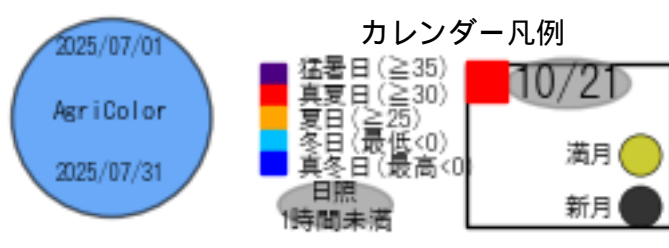

カレンダー凡例

- 2025/05/01 (AgriColor)
- 2025/05/31
- 猛暑日 (≧35)
- 真夏日 (≧30)
- 夏日 (≧25)
- 冬日 (最低<0)
- 真冬日 (最高<0)
- 日照 1時間未満
- 満月
- 新月

カレンダー凡例

- 猛暑日 (≥35)
- 真夏日 (≥30)
- 夏日 (≥25)
- 多曇日 (最低<0)
- 真冬日 (最高<0)
- 日照 1時間未満
- 満月
- 新月

2025/10/01
 AgriColor
 2025/10/31

2025/11/01
AgriColor
2025/11/30

カレンダー凡例

- 猛暑日 (≧35)
- 真夏日 (≧30)
- 夏日 (≧25)
- 冬日 (最低<0)
- 真冬日 (最高<0)
- 日照 1時間未満
- 満月
- 新月