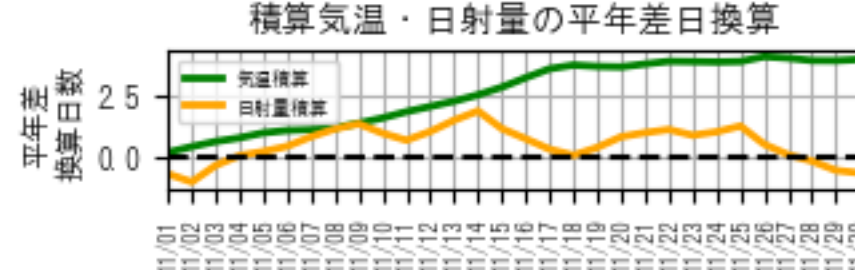

カレンダー凡例

- 2025/05/01 (AgriColor)
- 2025/05/31
- 猛暑日 (≧35)
- 真夏日 (≧30)
- 夏日 (≧25)
- 冬日 (最低<0)
- 真冬日 (最高<0)
- 日照 1時間未満
- 満月
- 新月

カレンダー凡例

- 猛暑日 (≥35)
- 真夏日 (≥30)
- 夏日 (≥25)
- 多曇日 (最低<0)
- 真冬日 (最高<0)
- 日照 1時間未満
- 満月
- 新月

2025/10/01
 AgriColor
 2025/10/31

2025/11/01
AgriColor
2025/11/30

カレンダー凡例

- 猛暑日 (≧35)
- 真夏日 (≧30)
- 夏日 (≧25)
- 冬日 (最低<0)
- 真冬日 (最高<0)
- 日照 1時間未満
- 満月
- 新月