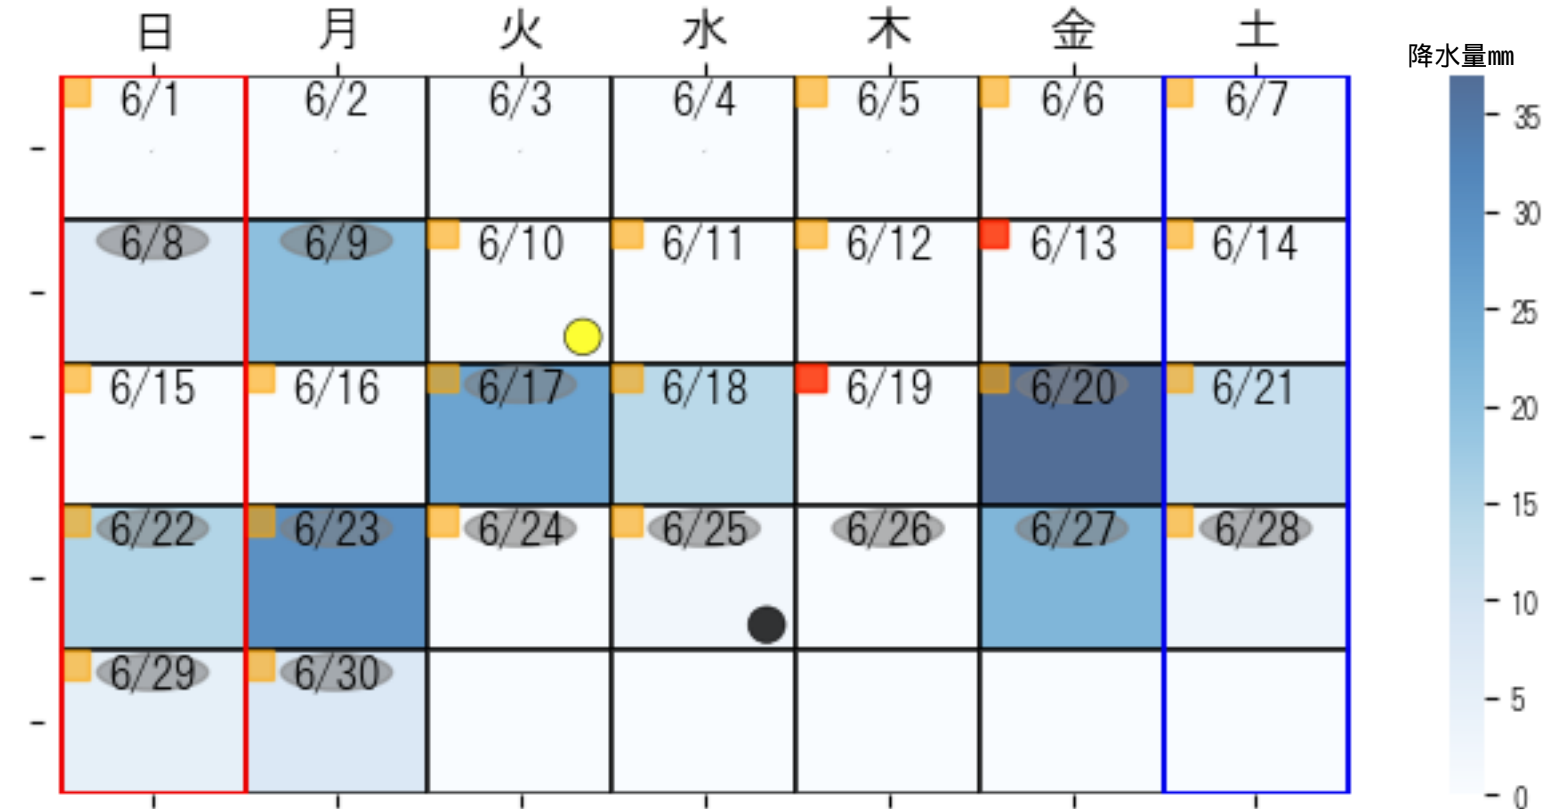

カレンダー凡例

- 2025/05/01 (AgriColor)
- 2025/05/31
- 猛暑日 (≧35)
- 真夏日 (≧30)
- 夏日 (≧25)
- 冬日 (最低<0)
- 真冬日 (最高<0)
- 日照 1時間未満
- 満月
- 新月

カレンダー凡例

- 猛暑日 (≥35)
- 真夏日 (≥30)
- 夏日 (≥25)
- 多曇日 (最低<0)
- 真冬日 (最高<0)
- 日照 1時間未満
- 満月
- 新月

2025/10/01
 AgriColor
 2025/10/31

2025/11/01
AgriColor
2025/11/30

カレンダー凡例

- 猛暑日 (≧35)
- 真夏日 (≧30)
- 夏日 (≧25)
- 冬日 (最低<0)
- 真冬日 (最高<0)
- 日照 1時間未満
- 満月
- 新月