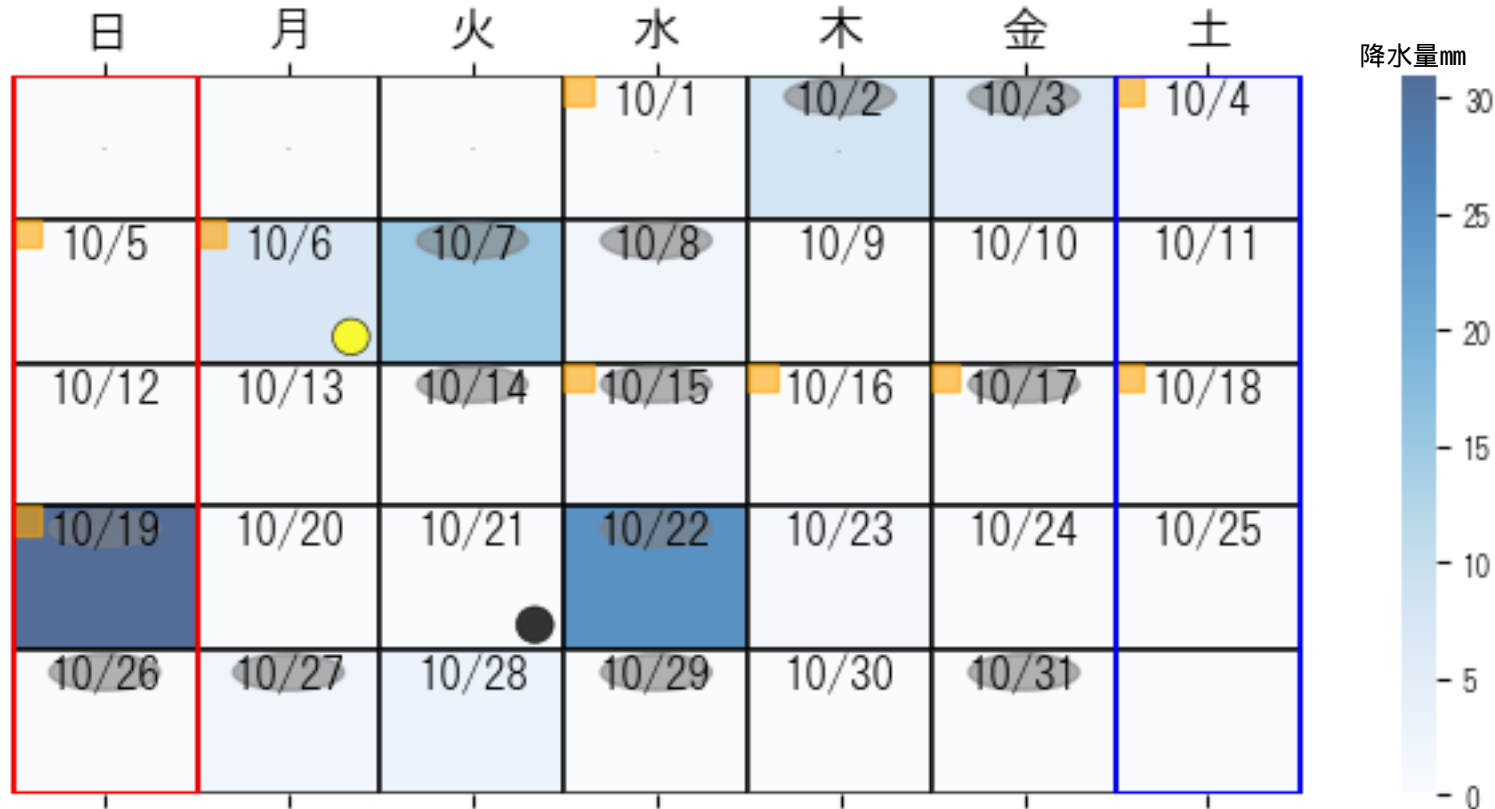

カレンダー凡例

- 2025/05/01 (AgriColor)
- 2025/05/31
- 猛暑日 (≧35)
- 真夏日 (≧30)
- 夏日 (≧25)
- 冬日 (最低<0)
- 真冬日 (最高<0)
- 日照 1時間未満
- 満月
- 新月

カレンダー凡例

- 猛暑日 (≥35)
- 真夏日 (≥30)
- 夏日 (≥25)
- 多曇日 (最低<0)
- 真冬日 (最高<0)
- 日照 1時間未満
- 満月
- 新月

2025/10/01
 AgriColor
 2025/10/31

2025/11/01
AgriColor
2025/11/30

カレンダー凡例

- 猛暑日 (≧35)
- 真夏日 (≧30)
- 夏日 (≧25)
- 冬日 (最低<0)
- 真冬日 (最高<0)
- 日照 1時間未満
- 満月
- 新月