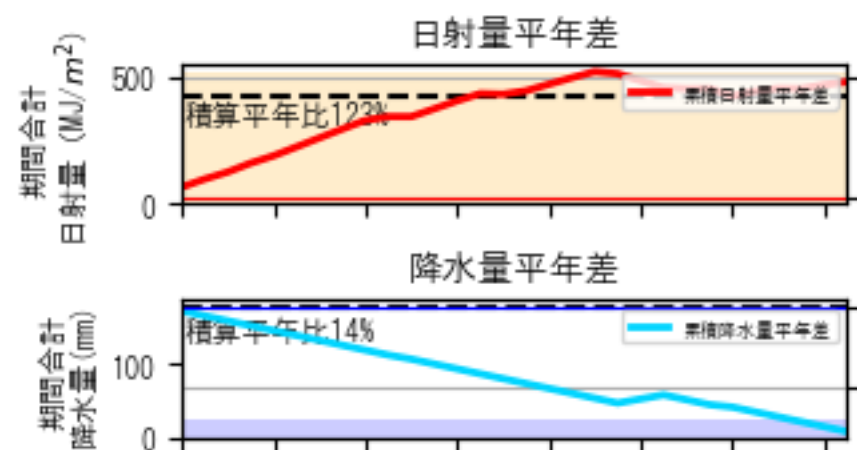

カレンダー凡例

- 2025/05/01 (AgriColor)
- 2025/05/31
- 猛暑日 (≧35)
- 真夏日 (≧30)
- 夏日 (≧25)
- 冬日 (最低<0)
- 真冬日 (最高<0)
- 日照 1時間未満
- 満月
- 新月

カレンダー凡例

- 猛暑日 (≥35)
- 真夏日 (≥30)
- 夏日 (≥25)
- 多曇日 (最低<0)
- 真冬日 (最高<0)
- 日照 1時間未満
- 満月
- 新月

2025/10/01
 AgriColor
 2025/10/31

2025/11/01
AgriColor
2025/11/30

カレンダー凡例

- 猛暑日 (≧35)
- 真夏日 (≧30)
- 夏日 (≧25)
- 冬日 (最低<0)
- 真冬日 (最高<0)
- 日照 1時間未満
- 満月
- 新月