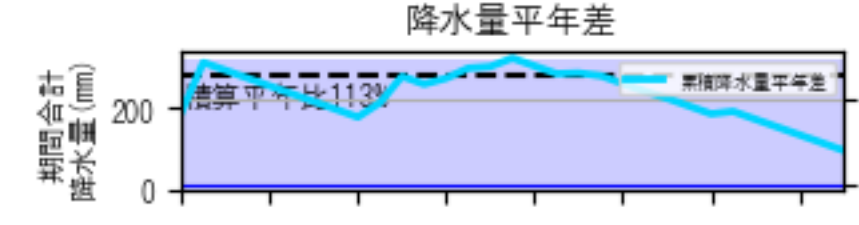

カレンダー凡例

- 2025/05/01 (AgriColor)
- 2025/05/31
- 猛暑日 (≧35)
- 真夏日 (≧30)
- 夏日 (≧25)
- 冬日 (最低<0)
- 真冬日 (最高<0)
- 日照 1時間未満
- 満月
- 新月

カレンダー凡例

- 猛暑日 (≥35)
- 真夏日 (≥30)
- 夏日 (≥25)
- 多曇日 (最低<0)
- 真冬日 (最高<0)
- 日照 1時間未満
- 満月
- 新月