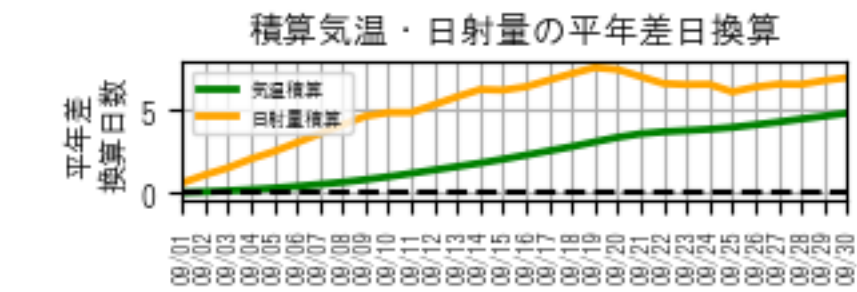

カレンダー凡例

- 2025/05/01 (AgriColor)
- 2025/05/31
- 猛暑日 (≧35)
- 真夏日 (≧30)
- 夏日 (≧25)
- 冬日 (最低<0)
- 真冬日 (最高<0)
- 日照 1時間未満
- 満月
- 新月

カレンダー凡例

- 猛暑日 (≥35)
- 真夏日 (≥30)
- 夏日 (≥25)
- 多曇日 (最低<0)
- 真冬日 (最高<0)
- 日照 1時間未満
- 満月
- 新月

2025/10/01
 AgriColor
 2025/10/31

2025/11/01
AgriColor
2025/11/30

カレンダー凡例

- 猛暑日 (≧35)
- 真夏日 (≧30)
- 夏日 (≧25)
- 冬日 (最低<0)
- 真冬日 (最高<0)
- 日照 1時間未満
- 満月
- 新月