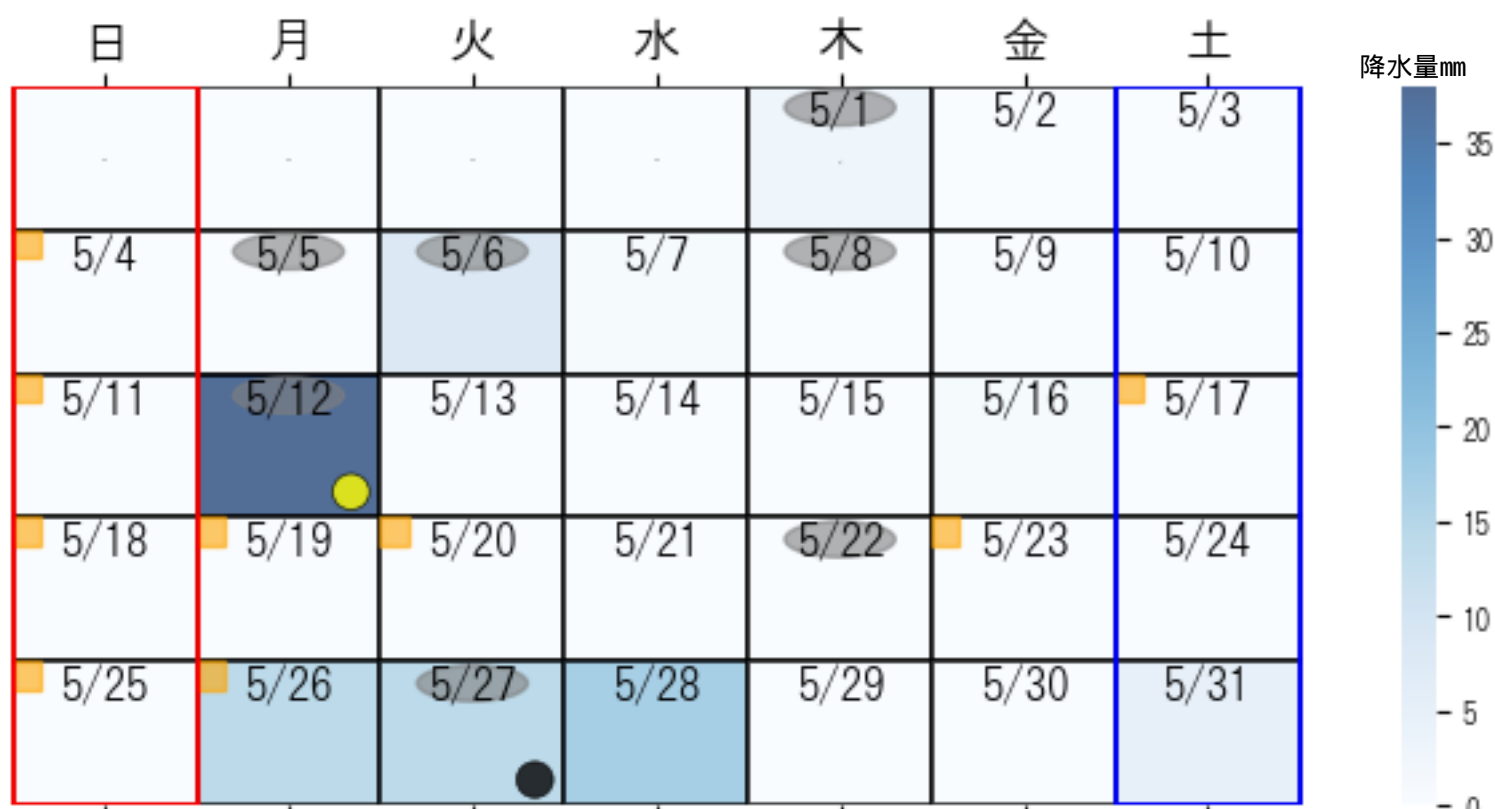

カレンダー凡例

- 2025/05/01 (AgriColor)
- 2025/05/31
- 猛暑日 (≧35)
- 真夏日 (≧30)
- 夏日 (≧25)
- 冬日 (最低<0)
- 真冬日 (最高<0)
- 日照 1時間未満
- 満月
- 新月

カレンダー凡例

- 猛暑日 (≥35)
- 真夏日 (≥30)
- 夏日 (≥25)
- 多曇日 (最低<0)
- 真冬日 (最高<0)
- 日照 1時間未満
- 満月
- 新月

2025/10/01
 AgriColor
 2025/10/31

2025/11/01
AgriColor
2025/11/30

カレンダー凡例

- 猛暑日 (≧35)
- 真夏日 (≧30)
- 夏日 (≧25)
- 冬日 (最低<0)
- 真冬日 (最高<0)
- 日照 1時間未満
- 満月
- 新月