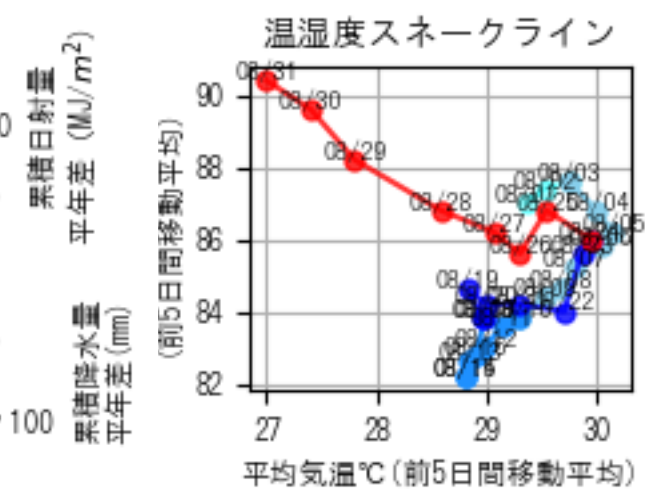

カレンダー凡例

- 2025/05/01 (AgriColor)
- 2025/05/31
- 猛暑日 (≧35)
- 真夏日 (≧30)
- 夏日 (≧25)
- 冬日 (最低<0)
- 真冬日 (最高<0)
- 日照 1時間未満
- 満月
- 新月

カレンダー凡例

- 猛暑日 (≥35)
- 真夏日 (≥30)
- 夏日 (≥25)
- 多曇日 (最低<0)
- 真冬日 (最高<0)
- 日照 1時間未満
- 満月
- 新月

2025/10/01
 AgriColor
 2025/10/31

2025/11/01
AgriColor
2025/11/30

カレンダー凡例

- 猛暑日 (≧35)
- 真夏日 (≧30)
- 夏日 (≧25)
- 冬日 (最低<0)
- 真冬日 (最高<0)
- 日照 1時間未満
- 満月
- 新月