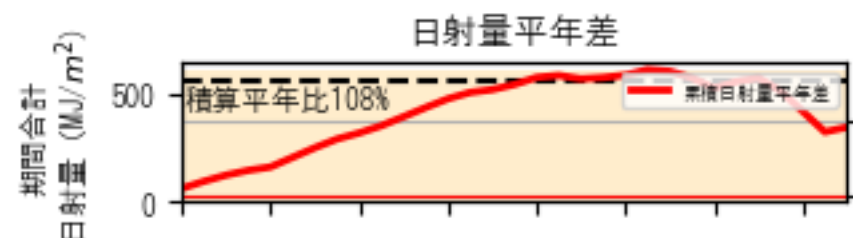

カレンダー凡例

- 2025/05/01 (AgriColor)
- 2025/05/31
- 猛暑日 (≧35)
- 真夏日 (≧30)
- 夏日 (≧25)
- 冬日 (最低<0)
- 真冬日 (最高<0)
- 日照 1時間未満
- 満月
- 新月

カレンダー凡例

- 猛暑日 (≥35)
- 真夏日 (≥30)
- 夏日 (≥25)
- 多曇日 (最低<0)
- 真冬日 (最高<0)
- 日照 1時間未満
- 満月
- 新月