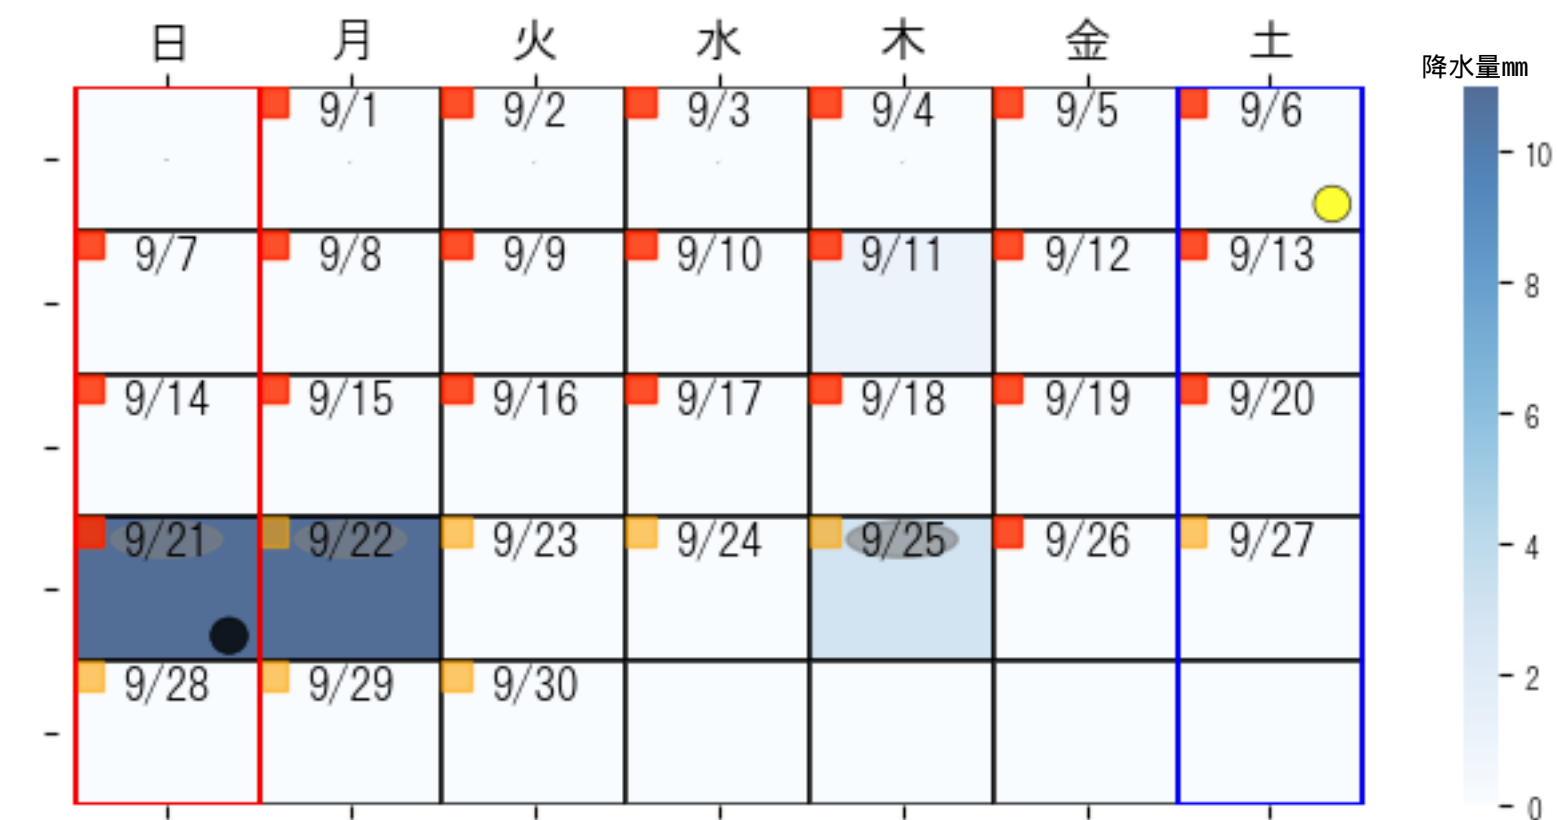

カレンダー凡例

- 2025/05/01 (AgriColor)
- 2025/05/31
- 猛暑日 (≧35)
- 真夏日 (≧30)
- 夏日 (≧25)
- 冬日 (最低<0)
- 真冬日 (最高<0)
- 日照 1時間未満
- 満月
- 新月

カレンダー凡例

- 猛暑日 (≥35)
- 真夏日 (≥30)
- 夏日 (≥25)
- 多曇日 (最低<0)
- 真冬日 (最高<0)
- 日照 1時間未満
- 満月
- 新月

2025/10/01
 AgriColor
 2025/10/31

2025/11/01
AgriColor
2025/11/30

カレンダー凡例

- 猛暑日 (≧35)
- 真夏日 (≧30)
- 夏日 (≧25)
- 冬日 (最低<0)
- 真冬日 (最高<0)
- 日照 1時間未満
- 満月
- 新月