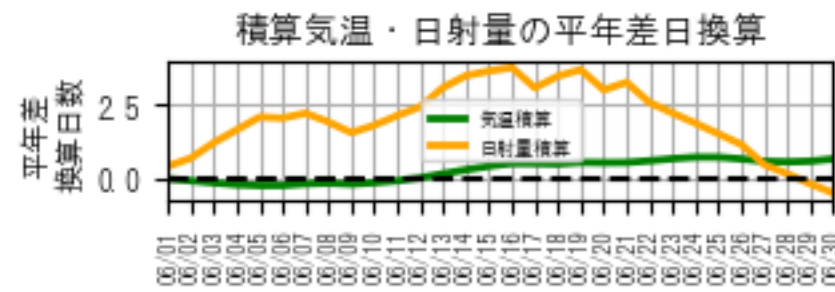

カレンダー凡例

- 2025/05/01 (AgriColor)
- 2025/05/31
- 猛暑日 (≧35)
- 真夏日 (≧30)
- 夏日 (≧25)
- 冬日 (最低<0)
- 真冬日 (最高<0)
- 日照 1時間未満
- 満月
- 新月

カレンダー凡例

- 猛暑日 (≥35)
- 真夏日 (≥30)
- 夏日 (≥25)
- 多曇日 (最低<0)
- 真冬日 (最高<0)
- 日照 1時間未満
- 満月
- 新月

2025/10/01
 AgriColor
 2025/10/31

2025/11/01
AgriColor
2025/11/30

カレンダー凡例

- 猛暑日 (≧35)
- 真夏日 (≧30)
- 夏日 (≧25)
- 冬日 (最低<0)
- 真冬日 (最高<0)
- 日照 1時間未満
- 満月
- 新月