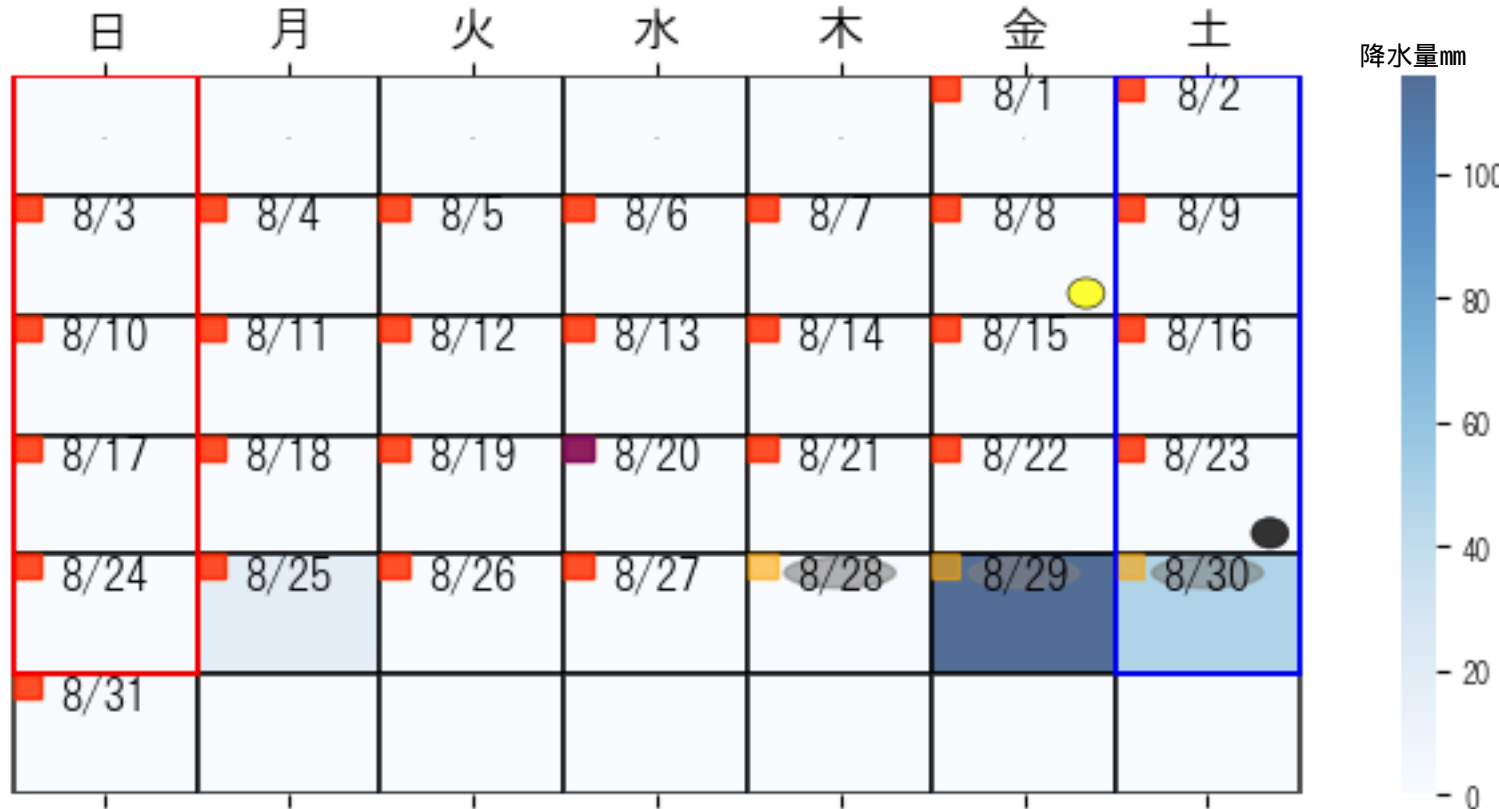

カレンダー凡例

- 2025/05/01 (AgriColor)
- 2025/05/31
- 猛暑日 (≧35)
- 真夏日 (≧30)
- 夏日 (≧25)
- 冬日 (最低<0)
- 真冬日 (最高<0)
- 日照 1時間未満
- 満月
- 新月

カレンダー凡例

- 猛暑日 (≥35)
- 真夏日 (≥30)
- 夏日 (≥25)
- 多曇日 (最低<0)
- 真冬日 (最高<0)
- 日照 1時間未満
- 満月
- 新月

2025/10/01
 AgriColor
 2025/10/31

2025/11/01
AgriColor
2025/11/30

カレンダー凡例

- 猛暑日 (≧35)
- 真夏日 (≧30)
- 夏日 (≧25)
- 冬日 (最低<0)
- 真冬日 (最高<0)
- 日照 1時間未満
- 満月
- 新月