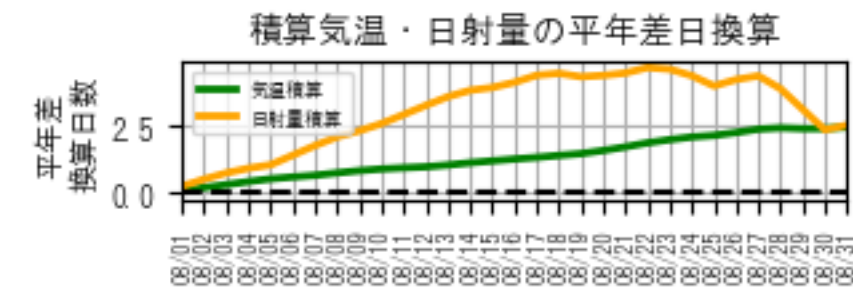

カレンダー凡例

- 2025/05/01 (AgriColor)
- 2025/05/31
- 猛暑日 (≧35)
- 真夏日 (≧30)
- 夏日 (≧25)
- 冬日 (最低<0)
- 真冬日 (最高<0)
- 日照 1時間未満
- 満月
- 新月

カレンダー凡例

- 猛暑日 (≥35)
- 真夏日 (≥30)
- 夏日 (≥25)
- 多曇日 (最低<0)
- 真冬日 (最高<0)
- 日照 1時間未満
- 満月
- 新月

2025/10/01
 AgriColor
 2025/10/31

2025/11/01
AgriColor
2025/11/30

カレンダー凡例

- 猛暑日 (≧35)
- 真夏日 (≧30)
- 夏日 (≧25)
- 冬日 (最低<0)
- 真冬日 (最高<0)
- 日照 1時間未満
- 満月
- 新月