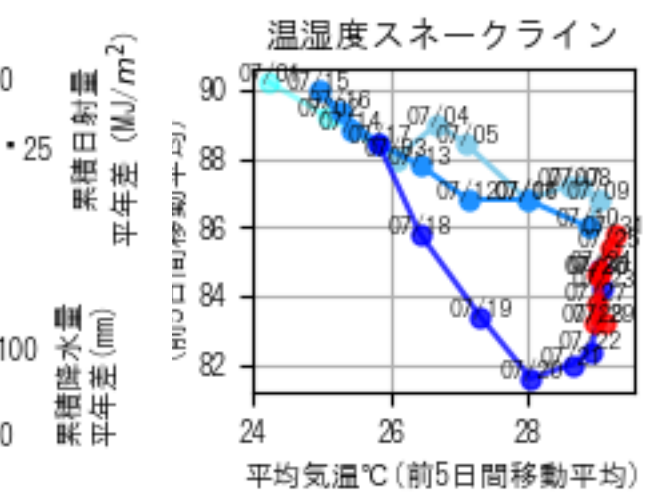

カレンダー凡例

- 2025/05/01 (AgriColor)
- 2025/05/31
- 猛暑日 (≧35)
- 真夏日 (≧30)
- 夏日 (≧25)
- 冬日 (最低<0)
- 真冬日 (最高<0)
- 日照 1時間未満
- 満月
- 新月

カレンダー凡例

- 猛暑日 (≥35)
- 真夏日 (≥30)
- 夏日 (≥25)
- 多曇日 (最低<0)
- 真冬日 (最高<0)
- 日照 1時間未満
- 満月
- 新月

2025/10/01
 AgriColor
 2025/10/31

2025/11/01
AgriColor
2025/11/30

カレンダー凡例

- 猛暑日 (≧35)
- 真夏日 (≧30)
- 夏日 (≧25)
- 冬日 (最低<0)
- 真冬日 (最高<0)
- 日照 1時間未満
- 満月
- 新月