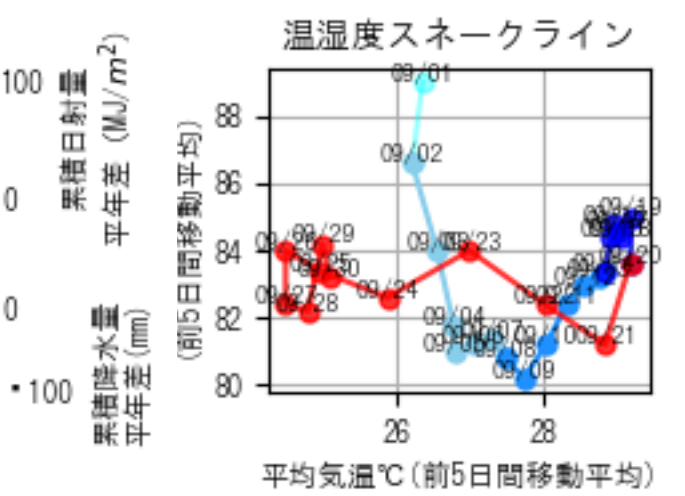

カレンダー凡例

- 2025/05/01 (AgriColor)
- 2025/05/31
- 猛暑日 (≧35)
- 真夏日 (≧30)
- 夏日 (≧25)
- 冬日 (最低<0)
- 真冬日 (最高<0)
- 日照 1時間未満
- 満月
- 新月

カレンダー凡例

- 猛暑日 (≥35)
- 真夏日 (≥30)
- 夏日 (≥25)
- 多曇日 (最低<0)
- 真冬日 (最高<0)
- 日照 1時間未満
- 満月
- 新月

2025/10/01
 AgriColor
 2025/10/31

2025/11/01
AgriColor
2025/11/30

カレンダー凡例

- 猛暑日 (≧35)
- 真夏日 (≧30)
- 夏日 (≧25)
- 冬日 (最低<0)
- 真冬日 (最高<0)
- 日照 1時間未満
- 満月
- 新月