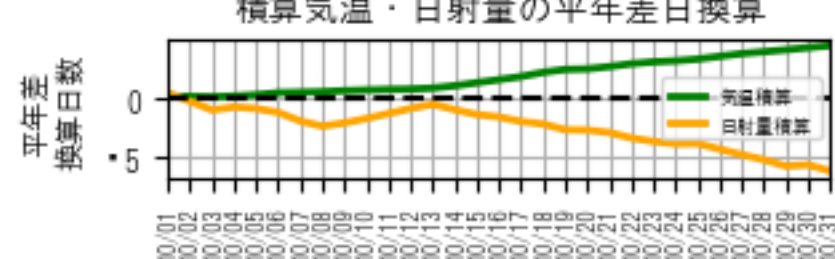

カレンダー凡例

- 2025/05/01 (AgriColor)
- 2025/05/31
- 猛暑日 (≧35)
- 真夏日 (≧30)
- 夏日 (≧25)
- 冬日 (最低<0)
- 真冬日 (最高<0)
- 日照 1時間未満
- 満月
- 新月

カレンダー凡例

- 猛暑日 (≥35)
- 真夏日 (≥30)
- 夏日 (≥25)
- 多曇日 (最低<0)
- 真冬日 (最高<0)
- 日照 1時間未満
- 満月
- 新月

2025/10/01
 AgriColor
 2025/10/31

2025/11/01
AgriColor
2025/11/30

カレンダー凡例

- 猛暑日 (≧35)
- 真夏日 (≧30)
- 夏日 (≧25)
- 冬日 (最低<0)
- 真冬日 (最高<0)
- 日照 1時間未満
- 満月
- 新月