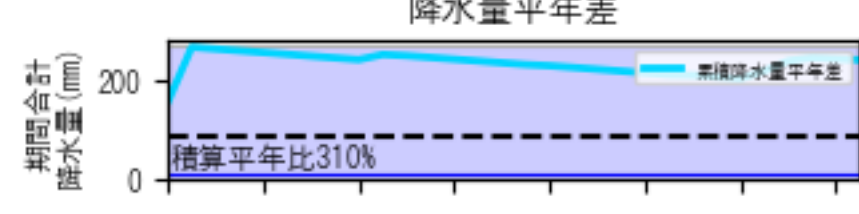

2025/11/01
AgriColor
2025/11/30

カレンダー凡例

- 猛暑日 (≧35)
- 真夏日 (≧30)
- 夏日 (≧25)
- 冬日 (最低<0)
- 真冬日 (最高<0)
- 日照 1時間未満
- 満月
- 新月